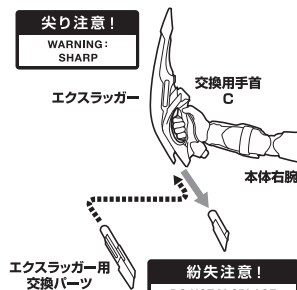

カラータイマーの交換

1

※肩関節は引き出して、可動域を拡大することができます。

胸パーツ

ウルトラマン
エクシードX
本体

2

※着脱の際は、必ずまっすぐに付け外してください。

カラー
タイマー

破損に注意!
WARNING:
DELICATE

※裏側から
押し出します。

3

交換用
カラータイマー
(赤)

エクスラッガーの換装

尖り注意!
WARNING:
SHARP

エクスラッガー

交換用手首
C

本体右腕

エクスラッガー用
交換パーツ

紛失注意!
DO NOT MISPLACE

頭部の換装